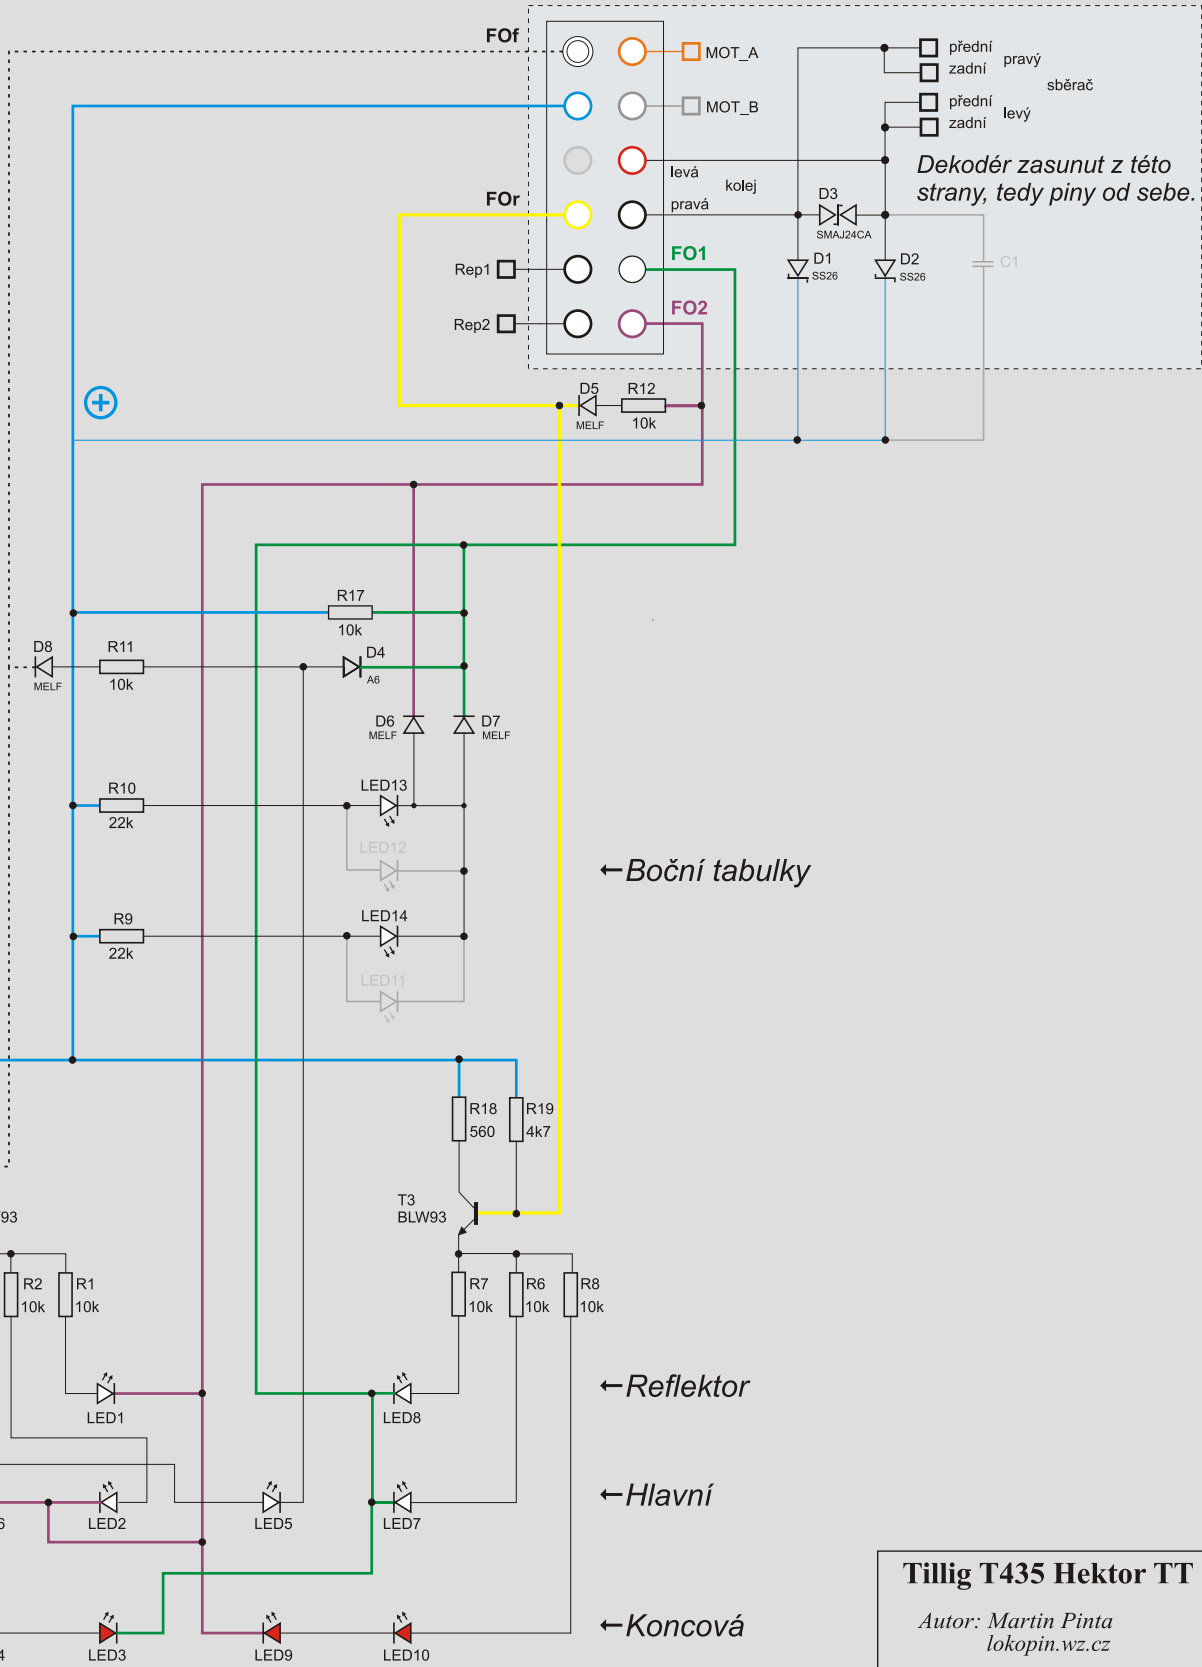

PluX12 (NEM658)

**Tillig T435 Hektor TT**

Autor: Martin Pinta  
lokopin.wz.cz

Zdroj: © 2012 Ing. Miroslav Uher